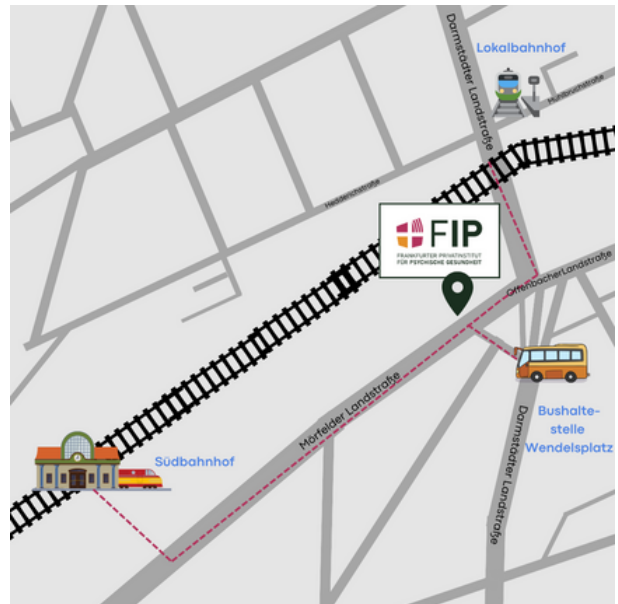

Wir sind umgezogen !

In die Mörfelder Landstraße 6-8
in
Frankfurt Sachsenhausen
Dort findet man uns im 5 OG.

Ab jetzt findet man unseren zentralen Standort nicht mehr im Ostend, sondern in Sachsenhausen. Unser neues Büro ist sowohl vom Südbahnhof, als auch vom Lokalbahnhof oder der Bushaltestelle "Wendelsplatz" gut zu Fuß erreichbar.